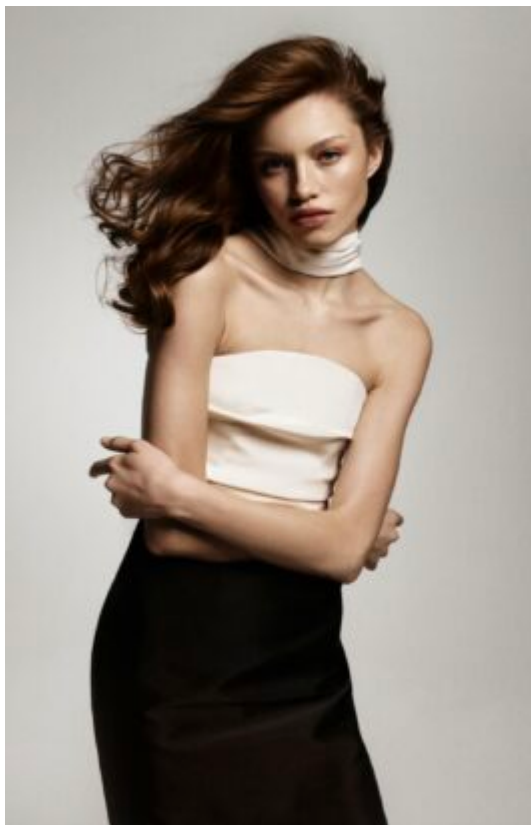

TRUE MODELS

Milana Gera

176 | 84 / 57 / 85 / 39 | Brown / Blue

TRUE MODELS

Milana Gera

176 | 84 / 57 / 85 / 39 | Brown / Blue

TRUE MODELS

Milana Gera

176 | 84 / 57 / 85 / 39 | Brown / Blue

TRUE MODELS

Milana Gera

176 | 84 / 57 / 85 / 39 | Brown / Blue

TRUE MODELS

Milana Gera

176 | 84 / 57 / 85 / 39 | Brown / Blue

TRUE MODELS

Milana Gera

176 | 84 / 57 / 85 / 39 | Brown / Blue

TRUE MODELS

Milana Gera

176 | 84 / 57 / 85 / 39 | Brown / Blue

TRUE MODELS

Milana Gera

176 | 84 / 57 / 85 / 39 | Brown / Blue

TRUE MODELS

Milana Gera

176 | 84 / 57 / 85 / 39 | Brown / Blue