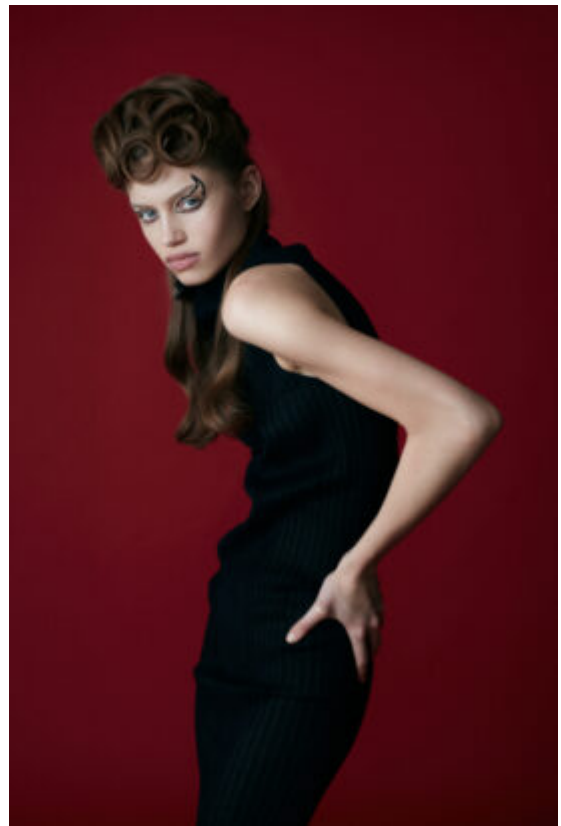

TRUE MODELS

Milana Gera

176 | 84 / 57 / 85 / 39 | Brown / Blue

TRUE MODELS

Milana Gera

176 | 84 / 57 / 85 / 39 | Brown / Blue

TRUE MODELS

Milana Gera

176 | 84 / 57 / 85 / 39 | Brown / Blue

TRUE MODELS

Milana Gera

176 | 84 / 57 / 85 / 39 | Brown / Blue

TRUE MODELS

Milana Gera

176 | 84 / 57 / 85 / 39 | Brown / Blue

TRUE MODELS

Milana Gera

176 | 84 / 57 / 85 / 39 | Brown / Blue

TRUE MODELS

Milana Gera

176 | 84 / 57 / 85 / 39 | Brown / Blue

TRUE MODELS

Milana Gera

176 | 84 / 57 / 85 / 39 | Brown / Blue

TRUE MODELS

Milana Gera

176 | 84 / 57 / 85 / 39 | Brown / Blue