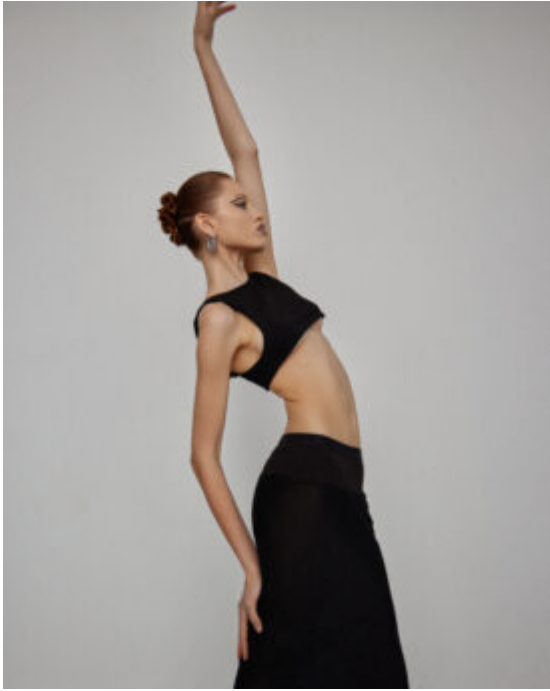

TRUE MODELS

Milana Gera

176 | 84 / 57 / 85 / 39 | Brown / Blue

TRUE MODELS

Milana Gera

176 | 84 / 57 / 85 / 39 | Brown / Blue

TRUE MODELS

Milana Gera

176 | 84 / 57 / 85 / 39 | Brown / Blue

TRUE MODELS

Milana Gera

176 | 84 / 57 / 85 / 39 | Brown / Blue

TRUE MODELS

Milana Gera

176 | 84 / 57 / 85 / 39 | Brown / Blue

TRUE MODELS

Milana Gera

176 | 84 / 57 / 85 / 39 | Brown / Blue

TRUE MODELS

Milana Gera

176 | 84 / 57 / 85 / 39 | Brown / Blue

TRUE MODELS

Milana Gera

176 | 84 / 57 / 85 / 39 | Brown / Blue

TRUE MODELS

Milana Gera

176 | 84 / 57 / 85 / 39 | Brown / Blue