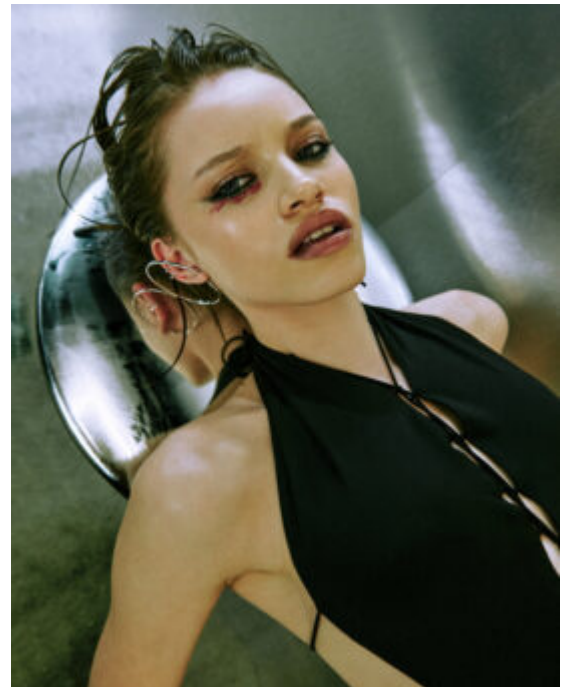

TRUE MODELS

Milana Gera

176 | 84 / 57 / 85 / 39 | Brown / Blue

TRUE MODELS

Milana Gera

176 | 84 / 57 / 85 / 39 | Brown / Blue

TRUE MODELS

Milana Gera

176 | 84 / 57 / 85 / 39 | Brown / Blue

TRUE MODELS

Milana Gera

176 | 84 / 57 / 85 / 39 | Brown / Blue

TRUE MODELS

Milana Gera

176 | 84 / 57 / 85 / 39 | Brown / Blue

TRUE MODELS

Milana Gera

176 | 84 / 57 / 85 / 39 | Brown / Blue

TRUE MODELS

Milana Gera

176 | 84 / 57 / 85 / 39 | Brown / Blue

TRUE MODELS

Milana Gera

176 | 84 / 57 / 85 / 39 | Brown / Blue